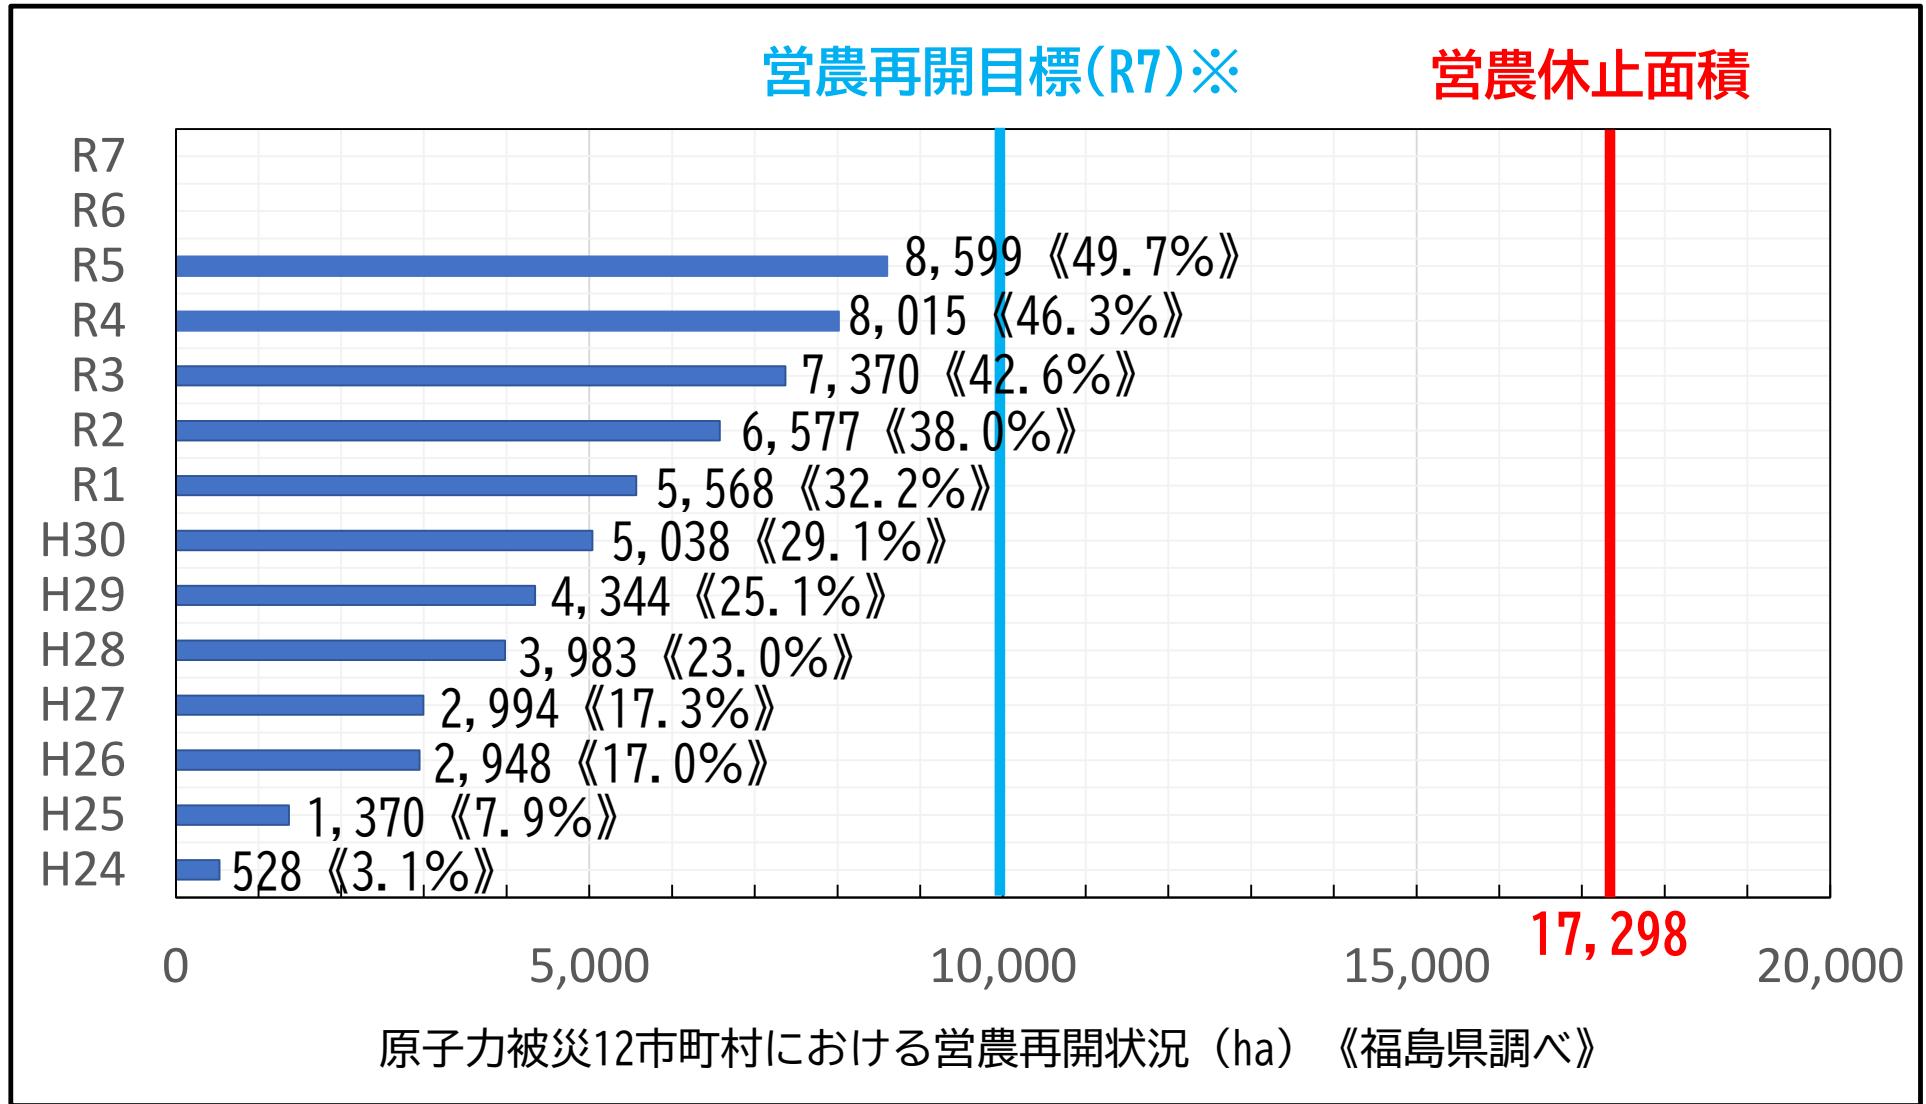

# 原子力被災12市町村における営農再開状況【令和5年度末時点】

※ 営農再開目標は、営農休止面積の6割を目指す

R5までの12市町村農地バンク転貸累計面積：2,726ha  
 農地バンク活用率：2,726ha／8,599ha＝32%